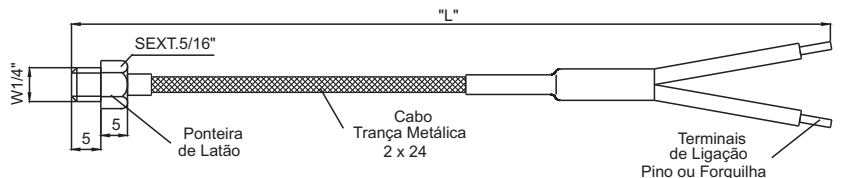

Termoelementos Flexíveis

MODELO: SMTJ Ø8mm

MODELO: SMTI Ø6mm

MODELO: SMTS Ø7mm

MODELO: SMTA

MODELO: SMT0

MODELO: SMTW

ADAPTADORES

CÓDIGO: 1808-01
Para Baioneta 19mm

CÓDIGO: 1808-18
Para Baioneta 16mm

CÓDIGO: 1808-20
Para Baioneta 16mm

CÓDIGO: 1808-21
Para Baioneta 16mm

CÓDIGO: 1808-24
Para Baioneta 16mm