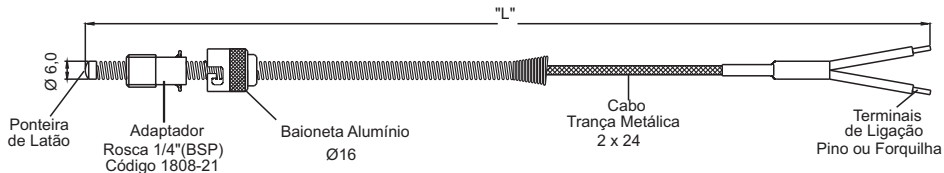

Termoelementos Flexíveis

MODELO: SMTJ Ø8mm

MODELO: SMTI Ø6mm

MODELO: SMTS Ø7mm

MODELO: SMTA

MODELO: SMT0

MODELO: SMTW

ADAPTADORES

CÓDIGO: 1808-01
Para Baioneta 19mm

CÓDIGO: 1808-18
Para Baioneta 16mm

CÓDIGO: 1808-20
Para Baioneta 16mm

CÓDIGO: 1808-21
Para Baioneta 16mm

CÓDIGO: 1808-24
Para Baioneta 16mm