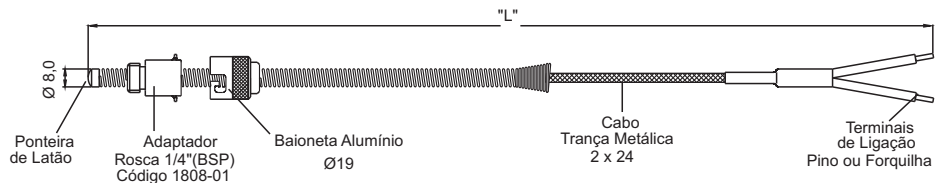

Termoelementos Flexíveis

MODELO: SMTJ Ø8mm

MODELO: SMTI Ø6mm

MODELO: SMTS Ø7mm

MODELO: SMTA

MODELO: SMT0

MODELO: SMTW

ADAPTADORES

CÓDIGO: 1808-01
Para Baioneta 19mm

CÓDIGO: 1808-18
Para Baioneta 16mm

CÓDIGO: 1808-20
Para Baioneta 16mm

CÓDIGO: 1808-21
Para Baioneta 16mm

CÓDIGO: 1808-24
Para Baioneta 16mm