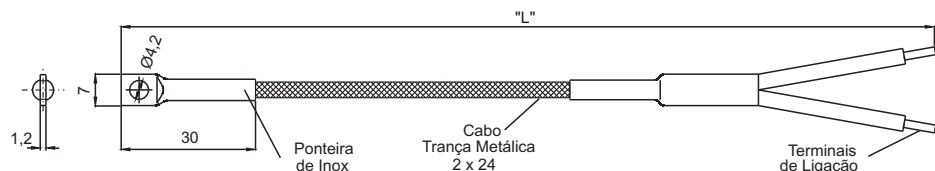

Termoelementos Flexíveis

MODELO: SMTJ Ø8mm

MODELO: SMTI Ø6mm

MODELO: SMTS Ø7mm

MODELO: SMTA

MODELO: SMT0

MODELO: SMTW

ADAPTADORES

CÓDIGO: 1808-01
Para Baioneta 19mm

CÓDIGO: 1808-18
Para Baioneta 16mm

CÓDIGO: 1808-20
Para Baioneta 16mm

CÓDIGO: 1808-21
Para Baioneta 16mm

CÓDIGO: 1808-24
Para Baioneta 16mm