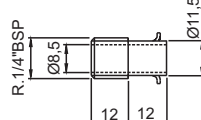

Termoelementos Flexíveis

MODELO: SMTJ Ø8mm

MODELO: SMTI Ø6mm

MODELO: SMTS Ø7mm

MODELO: SMTA

MODELO: SMT0

MODELO: SMTW

ADAPTADORES

CÓDIGO: 1808-01
Para Baioneta 19mm

CÓDIGO: 1808-18
Para Baioneta 16mm

CÓDIGO: 1808-20
Para Baioneta 16mm

CÓDIGO: 1808-21
Para Baioneta 16mm

CÓDIGO: 1808-24
Para Baioneta 16mm