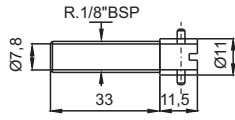

Termoelementos Flexíveis

MODELO: SMTJ Ø8mm

MODELO: SMTI Ø6mm

MODELO: SMTS Ø7mm

MODELO: SMTA

MODELO: SMT0

MODELO: SMTW

ADAPTADORES

CÓDIGO: 1808-01
Para Baioneta 19mm

CÓDIGO: 1808-18
Para Baioneta 16mm

CÓDIGO: 1808-20
Para Baioneta 16mm

CÓDIGO: 1808-21
Para Baioneta 16mm

CÓDIGO: 1808-24
Para Baioneta 16mm