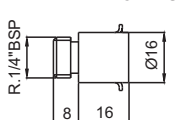

Termoelementos Flexíveis

MODELO: SMTJ Ø8mm

MODELO: SMTI Ø6mm

MODELO: SMTS Ø7mm

MODELO: SMTA

MODELO: SMT0

MODELO: SMTW

ADAPTADORES

CÓDIGO: 1808-01
Para Baioneta 19mm

CÓDIGO: 1808-18
Para Baioneta 16mm

CÓDIGO: 1808-20
Para Baioneta 16mm

CÓDIGO: 1808-21
Para Baioneta 16mm

CÓDIGO: 1808-24
Para Baioneta 16mm