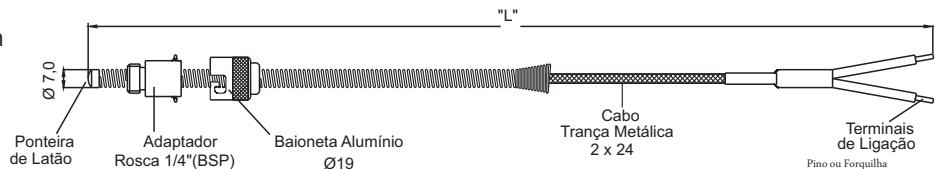

Termoelementos Flexíveis

MODELO: SMTJ Ø8mm

MODELO: SMTI Ø6mm

MODELO: SMTS Ø7mm

MODELO: SMTA

MODELO: SMT0

MODELO: SMTW

ADAPTADORES

CÓDIGO: 1808-01
Para Baioneta 19mm

CÓDIGO: 1808-18
Para Baioneta 16mm

CÓDIGO: 1808-20
Para Baioneta 16mm

CÓDIGO: 1808-21
Para Baioneta 16mm

CÓDIGO: 1808-24
Para Baioneta 16mm