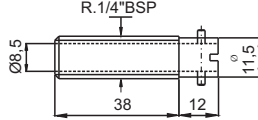

Termoelementos Flexíveis

MODELO: SMTJ Ø8mm

MODELO: SMTI Ø6mm

MODELO: SMTS Ø7mm

MODELO: SMTA

MODELO: SMT0

MODELO: SMTW

ADAPTADORES

CÓDIGO: 1808-01
Para Baioneta 19mm

CÓDIGO: 1808-18
Para Baioneta 16mm

CÓDIGO: 1808-20
Para Baioneta 16mm

CÓDIGO: 1808-21
Para Baioneta 16mm

CÓDIGO: 1808-24
Para Baioneta 16mm