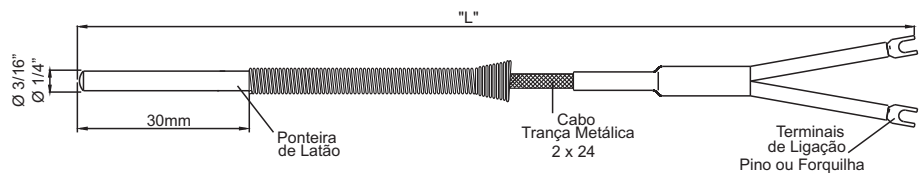

Termoelementos Flexíveis

MODELO: SMTJ Ø8mm

MODELO: SMTI Ø6mm

MODELO: SMTS Ø7mm

MODELO: SMTA

MODELO: SMT0

MODELO: SMTW

ADAPTADORES

CÓDIGO: 1808-01
Para Baioneta 19mm

CÓDIGO: 1808-18
Para Baioneta 16mm

CÓDIGO: 1808-20
Para Baioneta 16mm

CÓDIGO: 1808-21
Para Baioneta 16mm

CÓDIGO: 1808-24
Para Baioneta 16mm